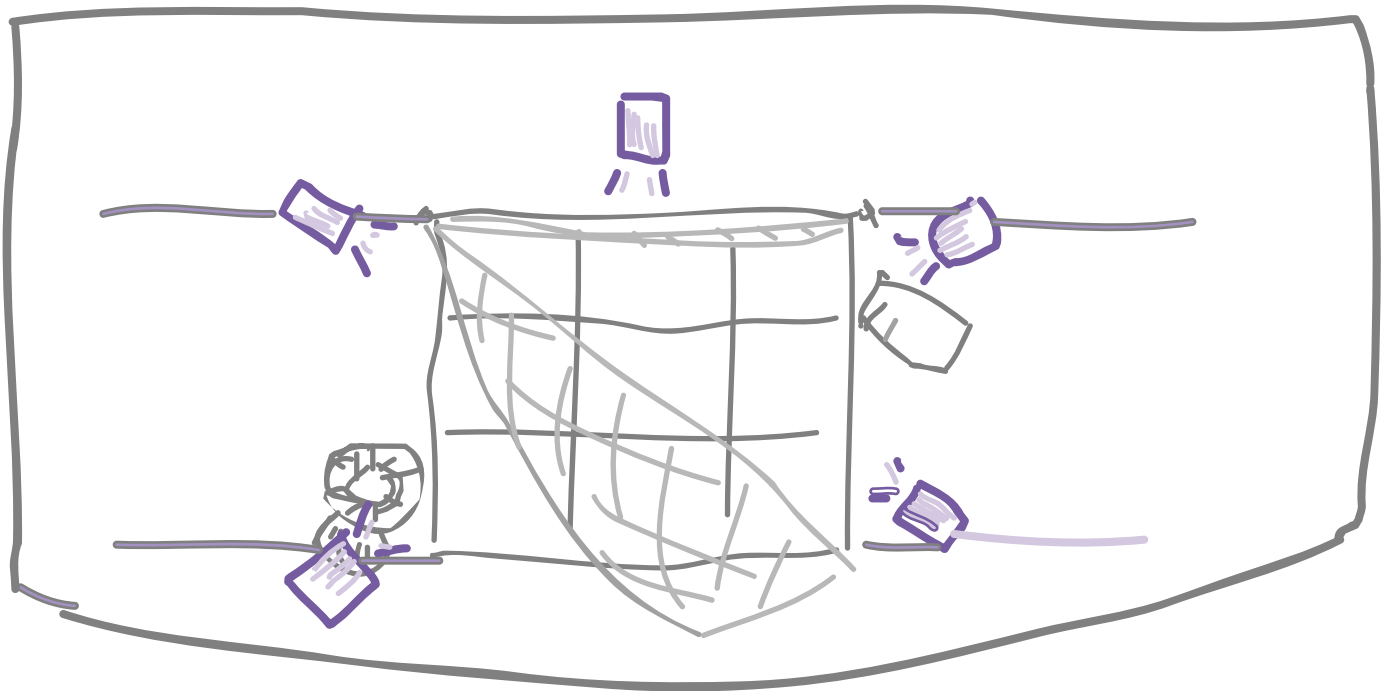

Rider tècnic dels  
CONTES DE LA MAR SALADA  
de Rah-mon Roma 607408947

Requisits de so:

Mini Disc i micròfon inalàmblic de diadema (en disposem si la sala no en té)

Requisits de llum:

Retallable/canó de seguiment a controlar des de taula (en disposem)

4 focus Zenitals, 6 frontals d'escena i 1 darrera l'escenografia.

Taula mínim 12 canals amb 2 configuracions i flaixos.

Indispensable: controls de so i llum a la mateixa cabina