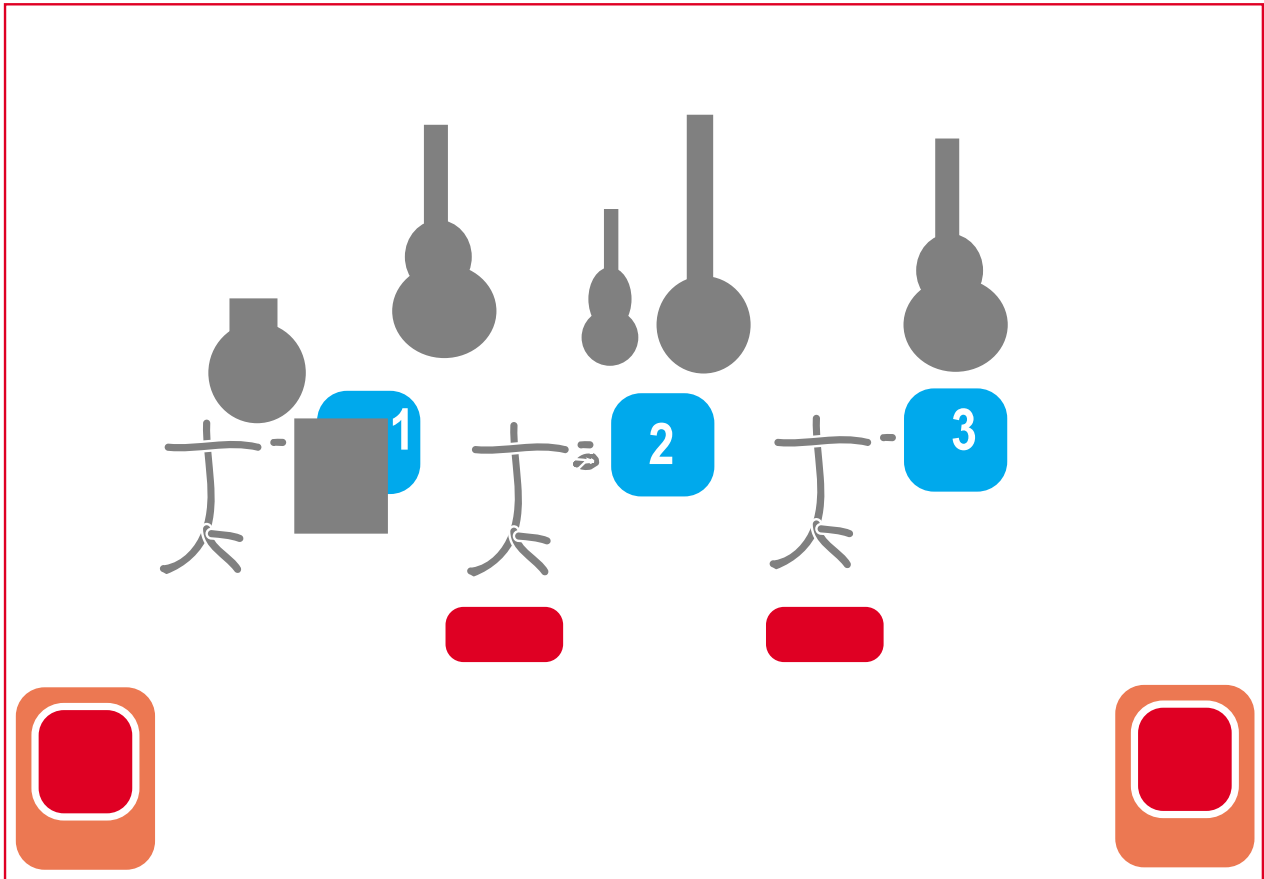

Rider ELS SEEGER'S

contacte tècnic: Rah-mon Roma 607408947

Tarima mínim 4 x 3

- 1.— Shure 58 per veu (o inalambric), 1 jack guit acústica, Micro cajón, Udu en cannon.
- 2.— Shure 58 per veu (o inalambric), 1 mic per banjo, jack violí.
- 3.— Shure 58 per veu (o inalambric), 1 jack guit acústica.

En tons vermells;

Monitoratge: un sol envio a dos/tres monitors frontals.

PA: Depenent dels espais. Disposem de 2.800 W.

En tons grisos hi ha l'instrumental.

En tons blavosos la situació dels músics.